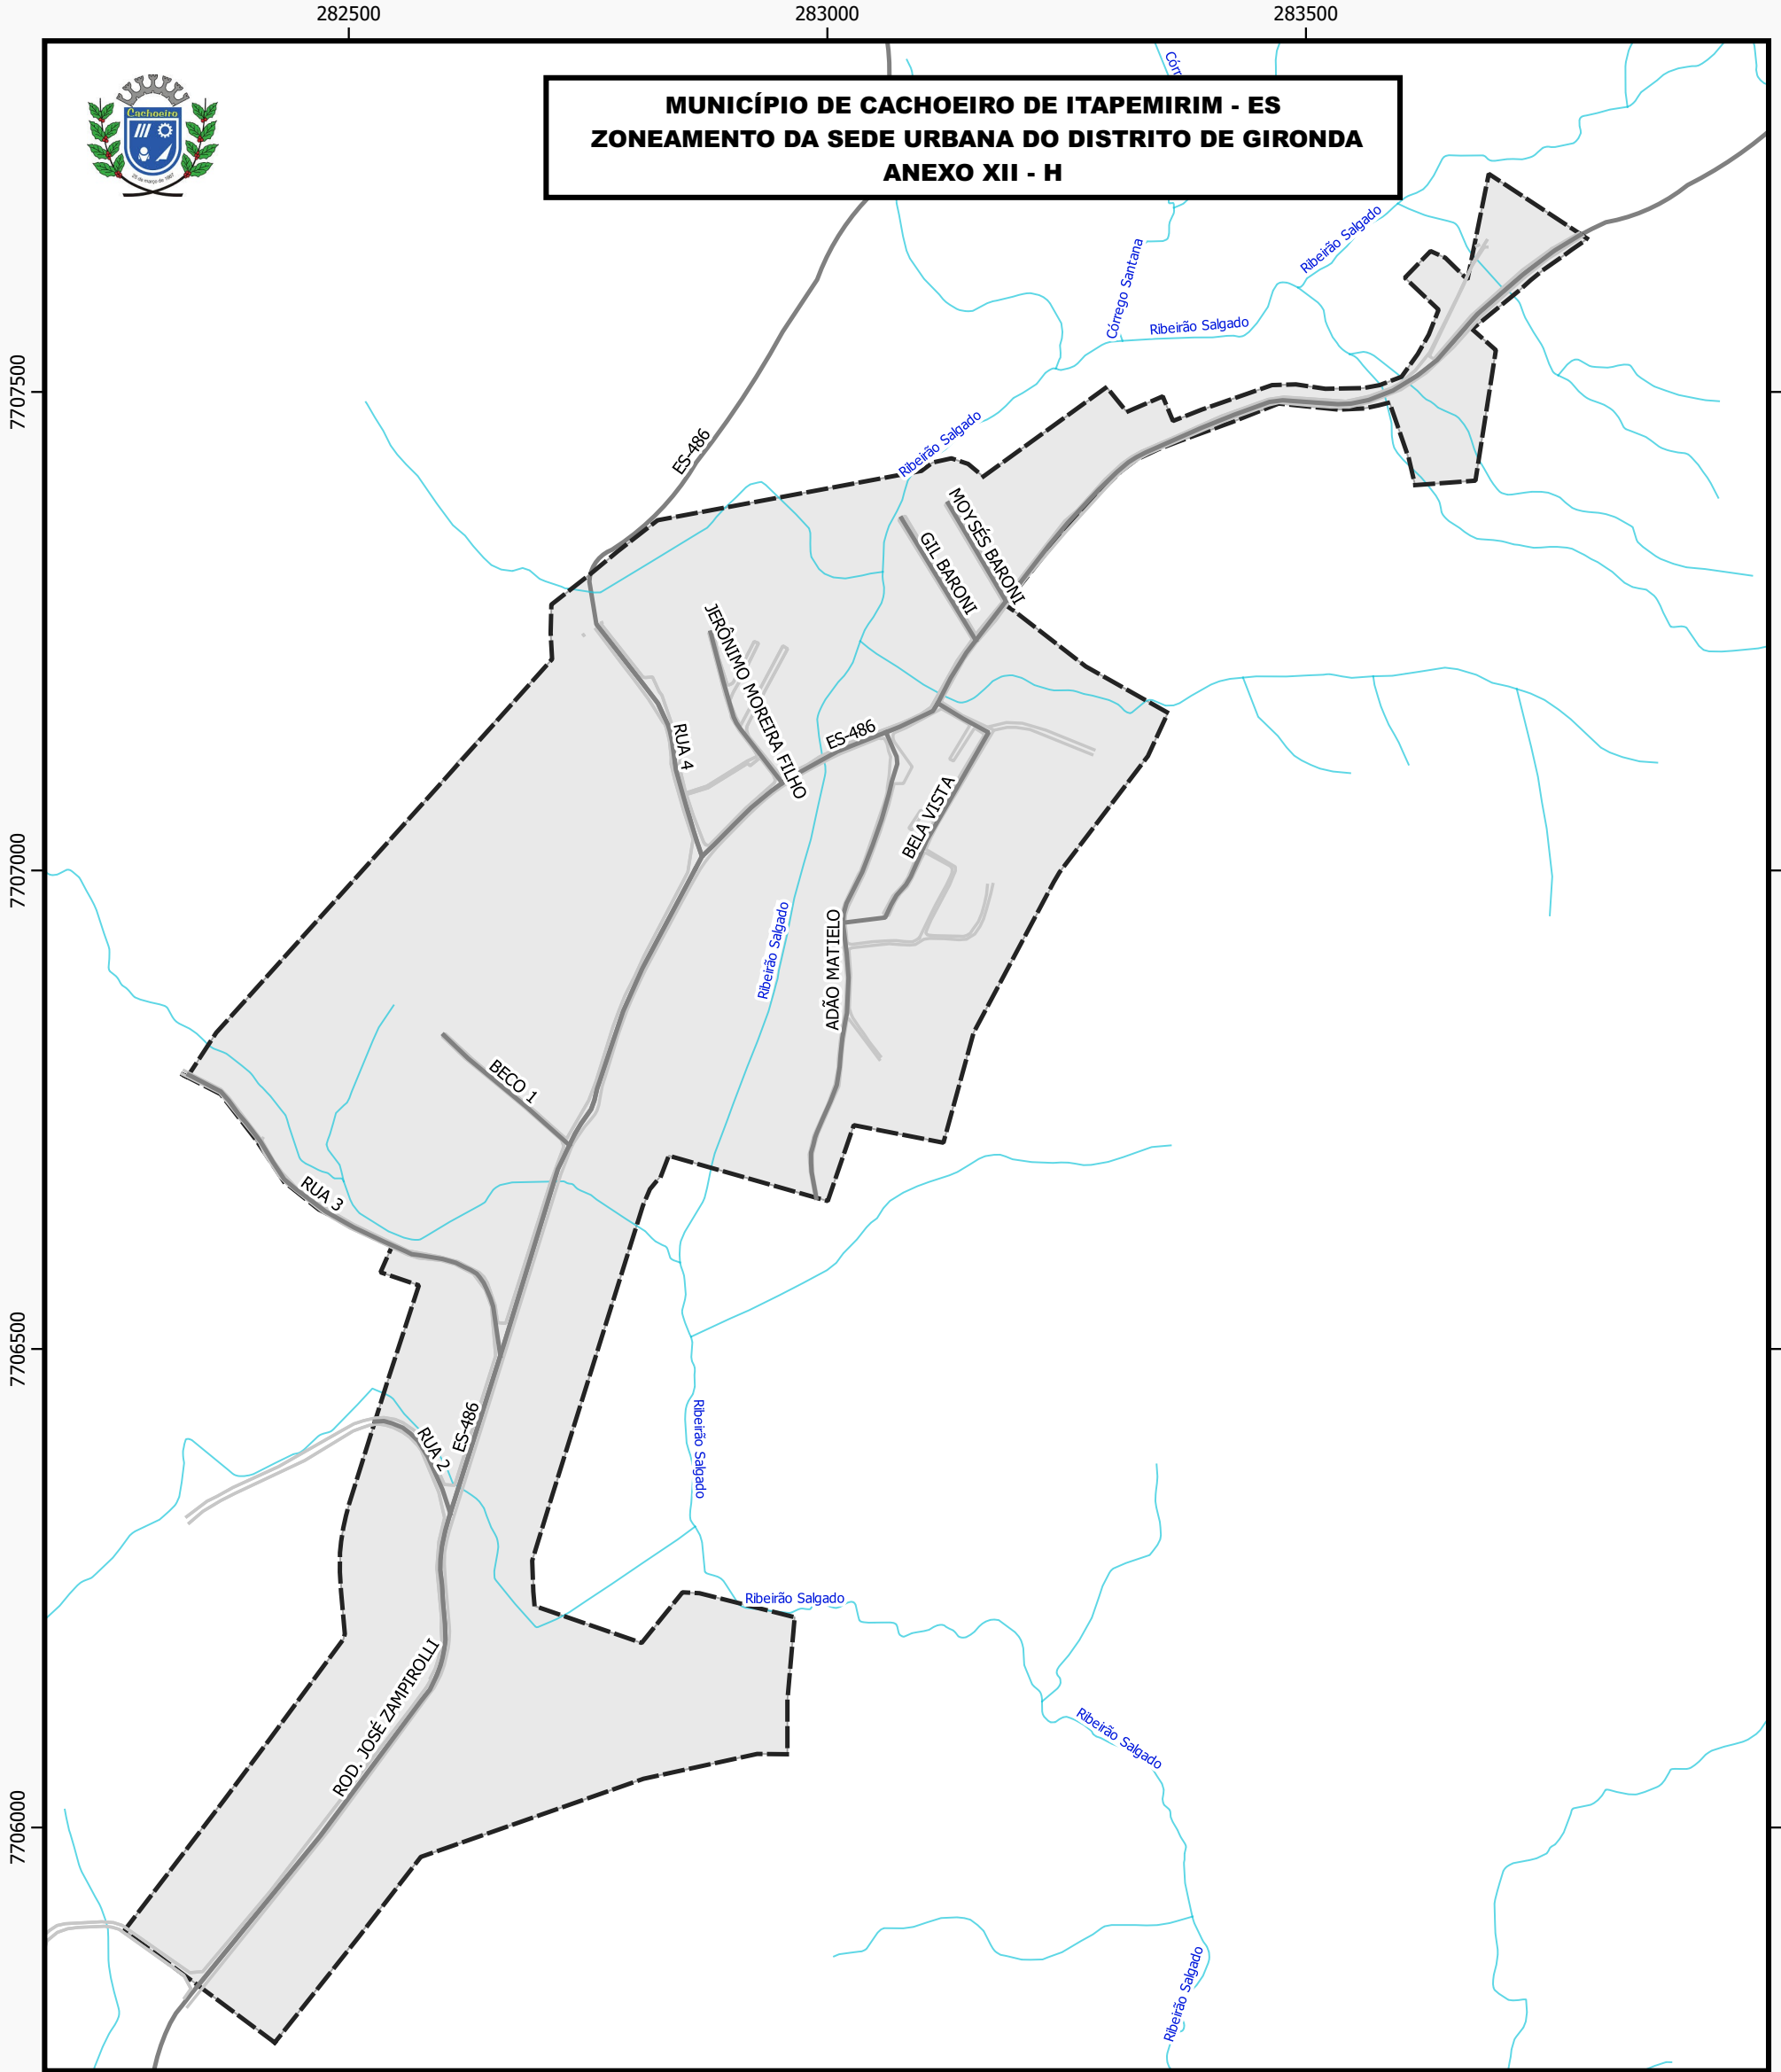

MUNICÍPIO DE CACHOEIRO DE ITAPEMIRIM - ES
ZONEAMENTO DA SEDE URBANA DO DISTRITO DE GIRONDA
ANEXO XII - H

LEGENDA

ZONEAMENTO DA SEDE URBANA DO DISTRITO DE ITAÓCA

- ZONA DE OCUPAÇÃO CONSOLIDADA
- PERÍMETRO URBANO DO DISTRITO DE ITAÓCA
- SISTEMA VIÁRIO
- HIDROGRAFIA

DATUM SIRGAS 2000
 PROJEÇÃO UTM / 24S

0 100 200 300 m

ESCALA GRÁFICA

PREFEITURA MUNICIPAL DE CACHOEIRO DE ITAPEMIRIM - ES
 SECRETARIA MUN. DE URBANISMO, MOBILIDADE E CIDADE INTELIGENTE
 COORDENADORIA EXEC. EM PLANEJAMENTO E CONTROLE URBANO
 GERÊNCIA DE GEOPROCESSAMENTO

MUNICÍPIO DE CACHOEIRO DE ITAPEMIRIM - ES
 ZONEAMENTO DA SEDE URBANA DO DISTRITO DE GIRONDA
 ANEXO XII - H

PREFEITO: VICTOR DA SILVA COELHO	SECRETÁRIO: ALEXANDRO DA VITÓRIA	ESCALA 1:7.000	ARQUIVO SEMURB	DATA 09/2021
--	--	-------------------	-------------------	-----------------