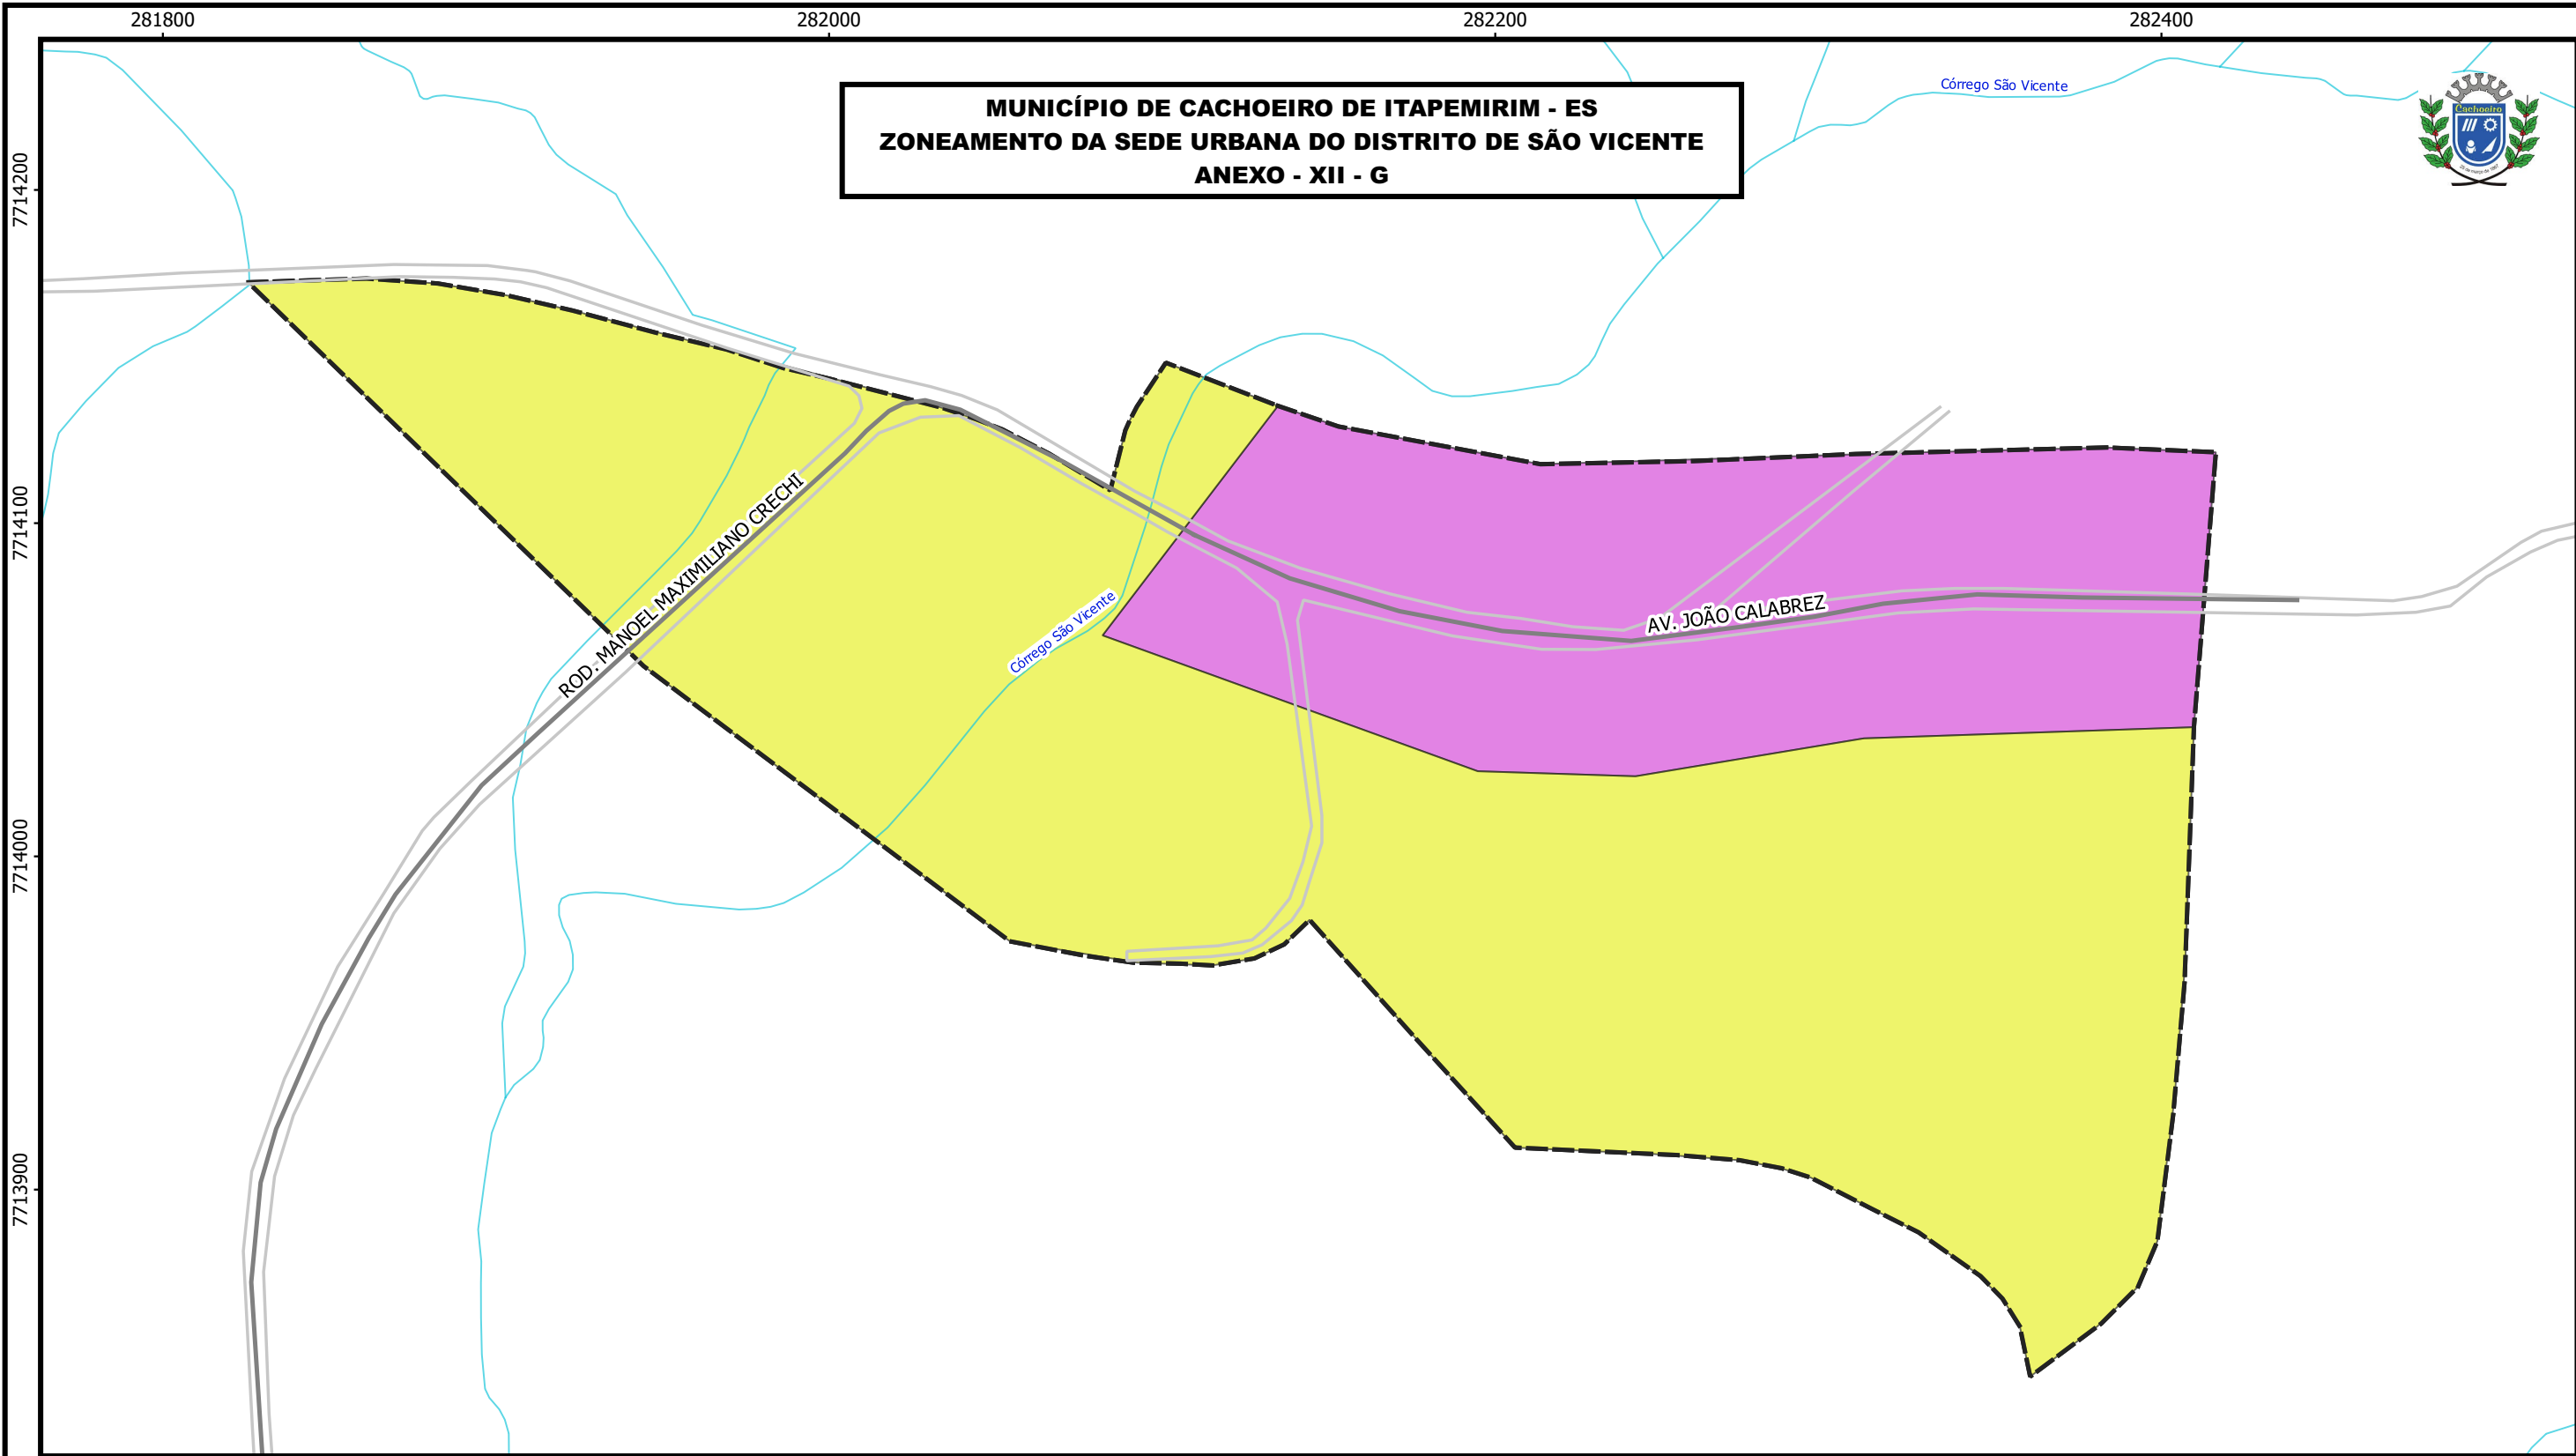

MUNICÍPIO DE CACHOEIRO DE ITAPEMIRIM - ES
ZONEAMENTO DA SEDE URBANA DO DISTRITO DE SÃO VICENTE
ANEXO - XII - G

LEGENDA

ZONEAMENTO DA SEDE URBANA DO DISTRITO DE SÃO VICENTE

- ZONA DE EXPANSÃO URBANA FUTURA
- ZONA DE OCUPAÇÃO PRIORITÁRIA
- PERÍMETRO URBANO DO DISTRITO DE SÃO VICENTE
- SISTEMA VIÁRIO
- HIDROGRAFIA

DATUM SIRGAS 2000
 PROJEÇÃO UTM / 24S

0 75 150 m

ESCALA GRÁFICA

PREFEITURA MUNICIPAL DE CACHOEIRO DE ITAPEMIRIM - ES
 SECRETARIA MUN. DE URBANISMO, MOBILIDADE E CIDADE INTELIGENTE
 COORDENADORIA EXECUTIVA EM PLANEJAMENTO E CONTROLE URBANO
 GERÊNCIA DE GEOPROCESSAMENTO

MUNICÍPIO DE CACHOEIRO DE ITAPEMIRIM - ES
 ZONEAMENTO DA SEDE URBANA DO DISTRITO DE SÃO VICENTE
 ANEXO - XII - G

PREFEITO: VICTOR DA SILVA COELHO	SECRETÁRIO: ALEXANDRO DA VITÓRIA	ESCALA 1:2.000	ARQUIVO SEMURB	DATA 09/2021
--	--	-------------------	-------------------	-----------------