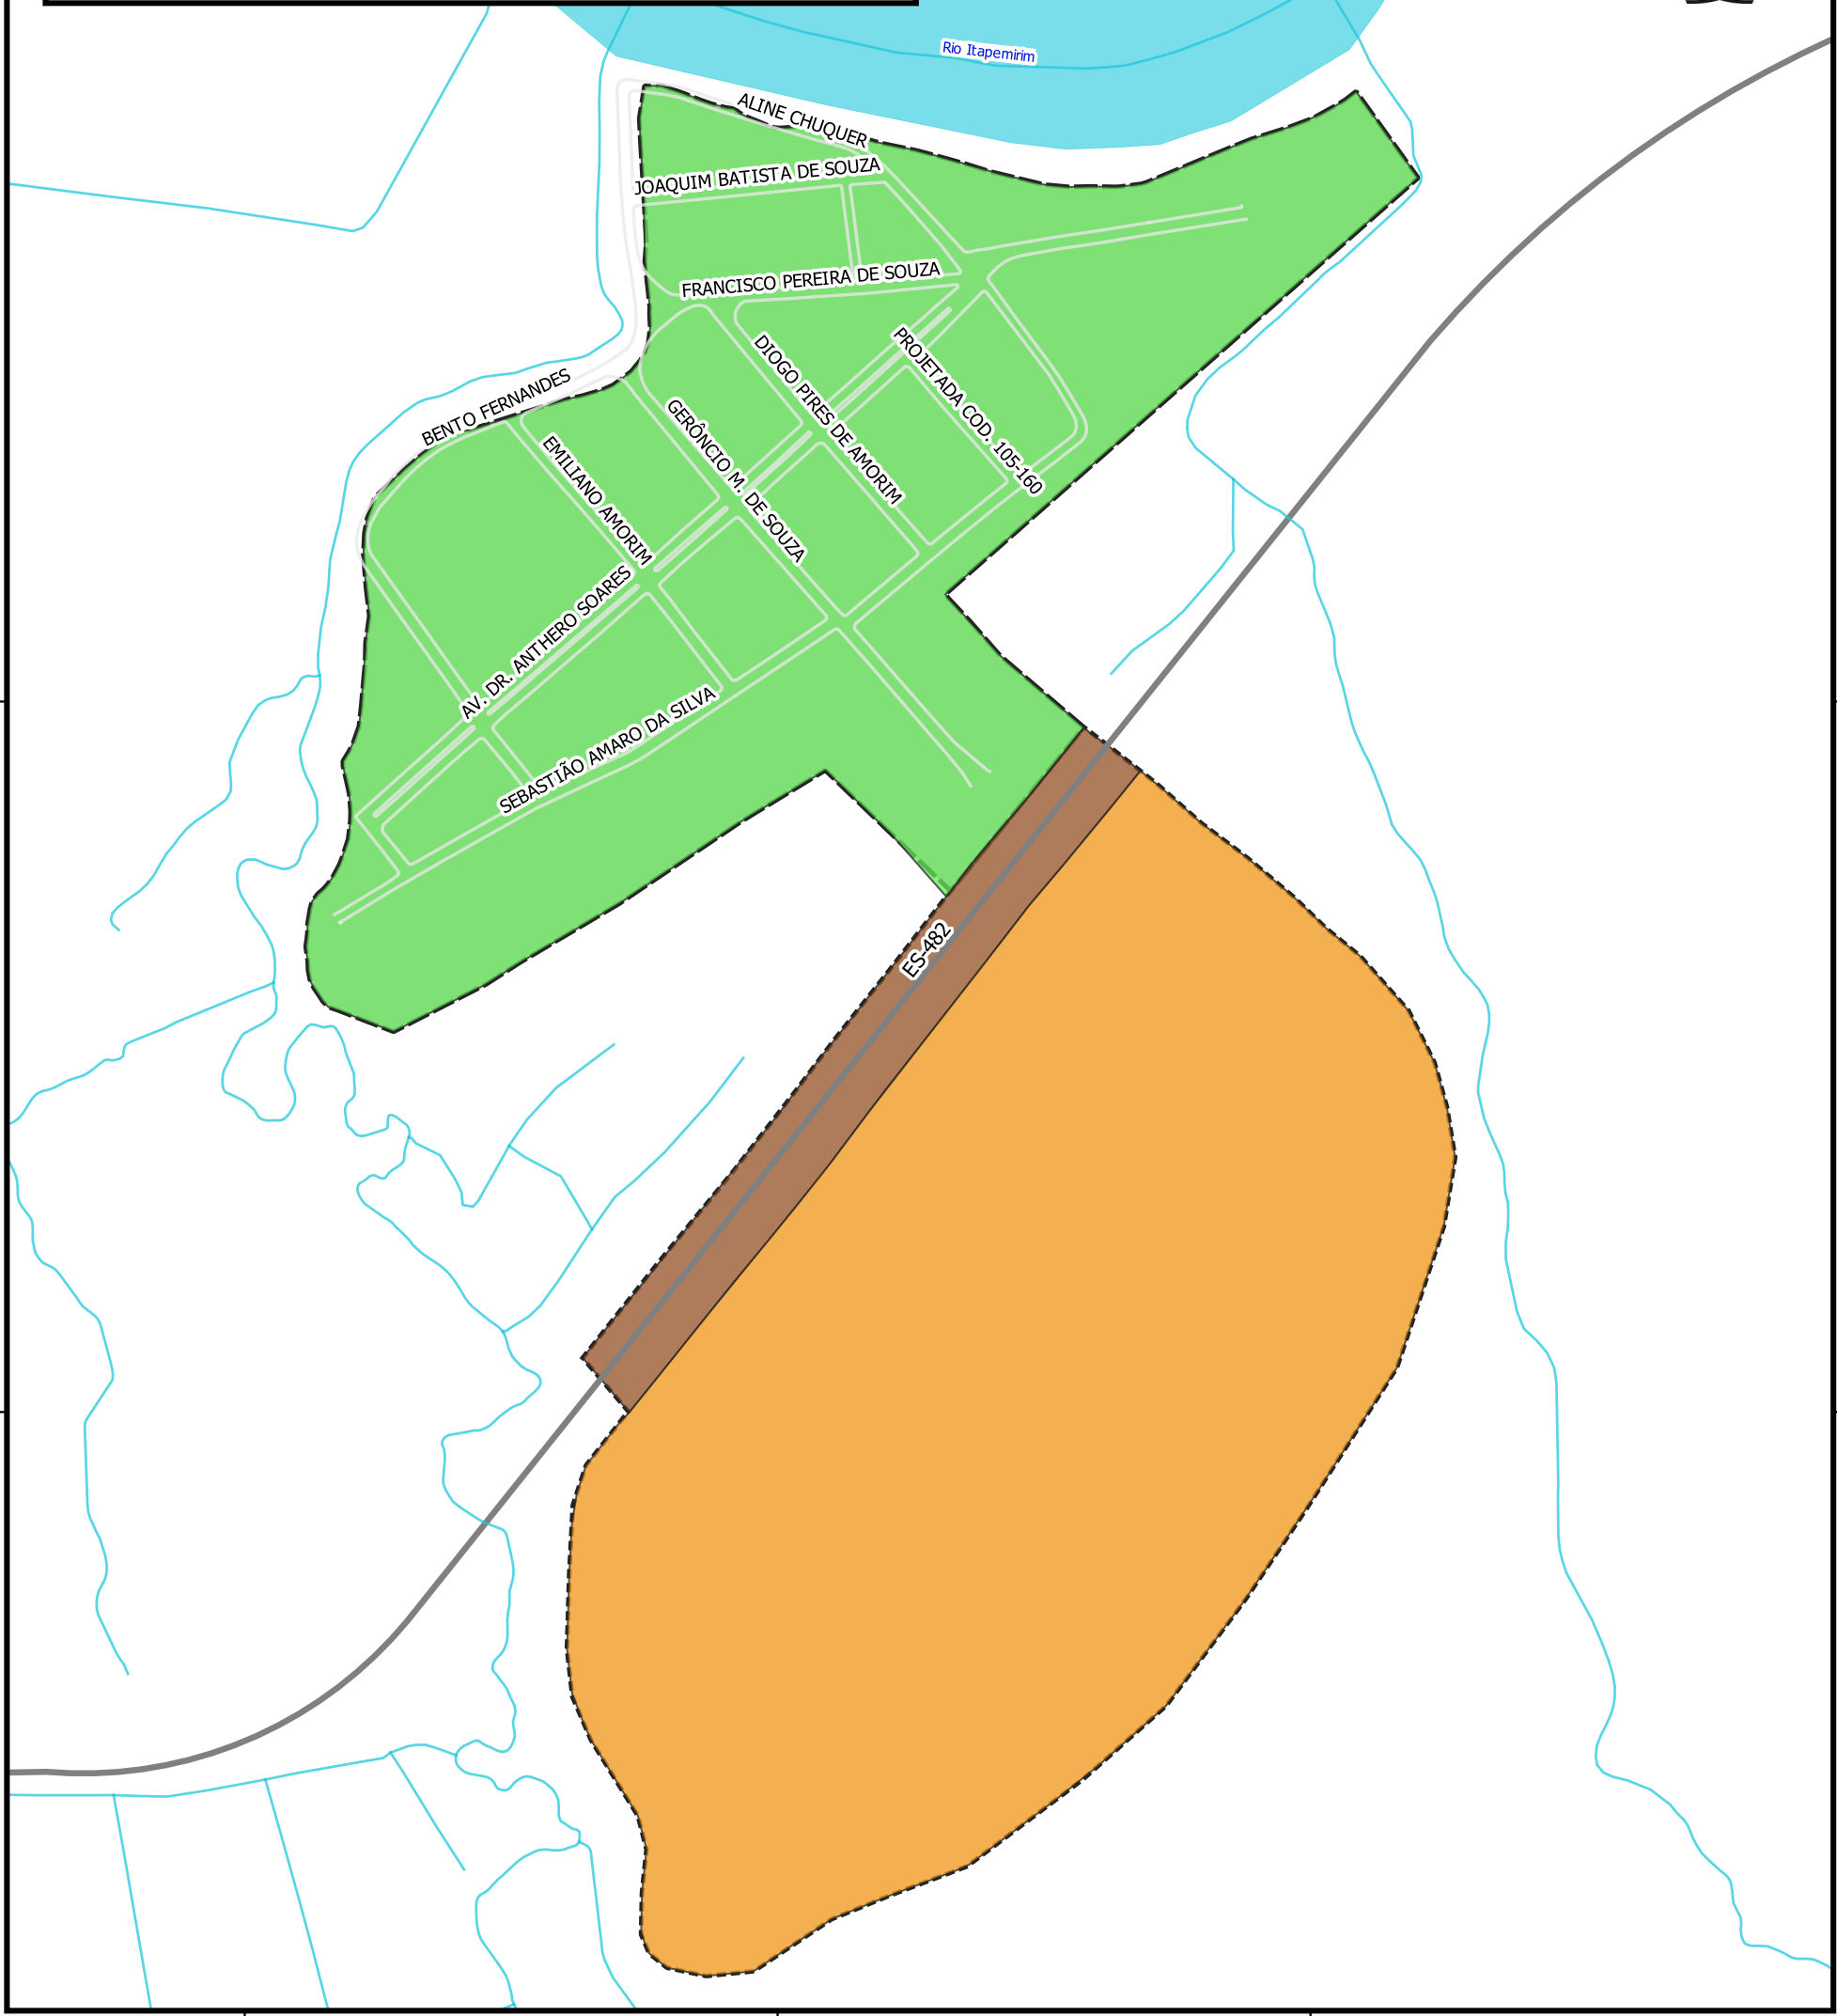

263100

263400

263700

7702600

7702200

7701800

**MUNICÍPIO DE CACHOEIRO DE ITAPEMIM - ES**  
**ZONEAMENTO DA SEDE URBANA DO DISTRITO DE PACOTUBA**  
**ANEXO XII - B**

**LEGENDA**

ZONEAMENTO DA SEDE URBANA DO DISTRITO DE PACOTUBA

- ZONA DE DESENVOLVIMENTO ESTRUTURANTE
- ZONA DE EXPANSÃO URBANA DE DESENVOLVIMENTO
- ZONA DE OCUPAÇÃO RESTRITA
- SISTEMA VIÁRIO
- HIDROGRAFIA

PREFEITURA MUNICIPAL DE CACHOEIRO DE ITAPEMIRIM - ES SECRETARIA MUN. DE URBANISMO, MOBILIDADE E CIDADE INTELIGENTE COORDENADORIA EXEC. EM PLANEJAMENTO E CONTROLE URBANO GERÊNCIA DE GEOPROCESSAMENTO				
MUNICÍPIO DE CACHOEIRO DE ITAPEMIM - ES ZONEAMENTO DA SEDE URBANA DO DISTRITO DE PACOTUBA ANEXO XII - B				
PREFEITO: VICTOR DA SILVA COELHO	SECRETÁRIO: ALEXANDRO DA VITÓRIA	ESCALA 1:4.000	ARQUIVO SEMURB	DATA 10/2021