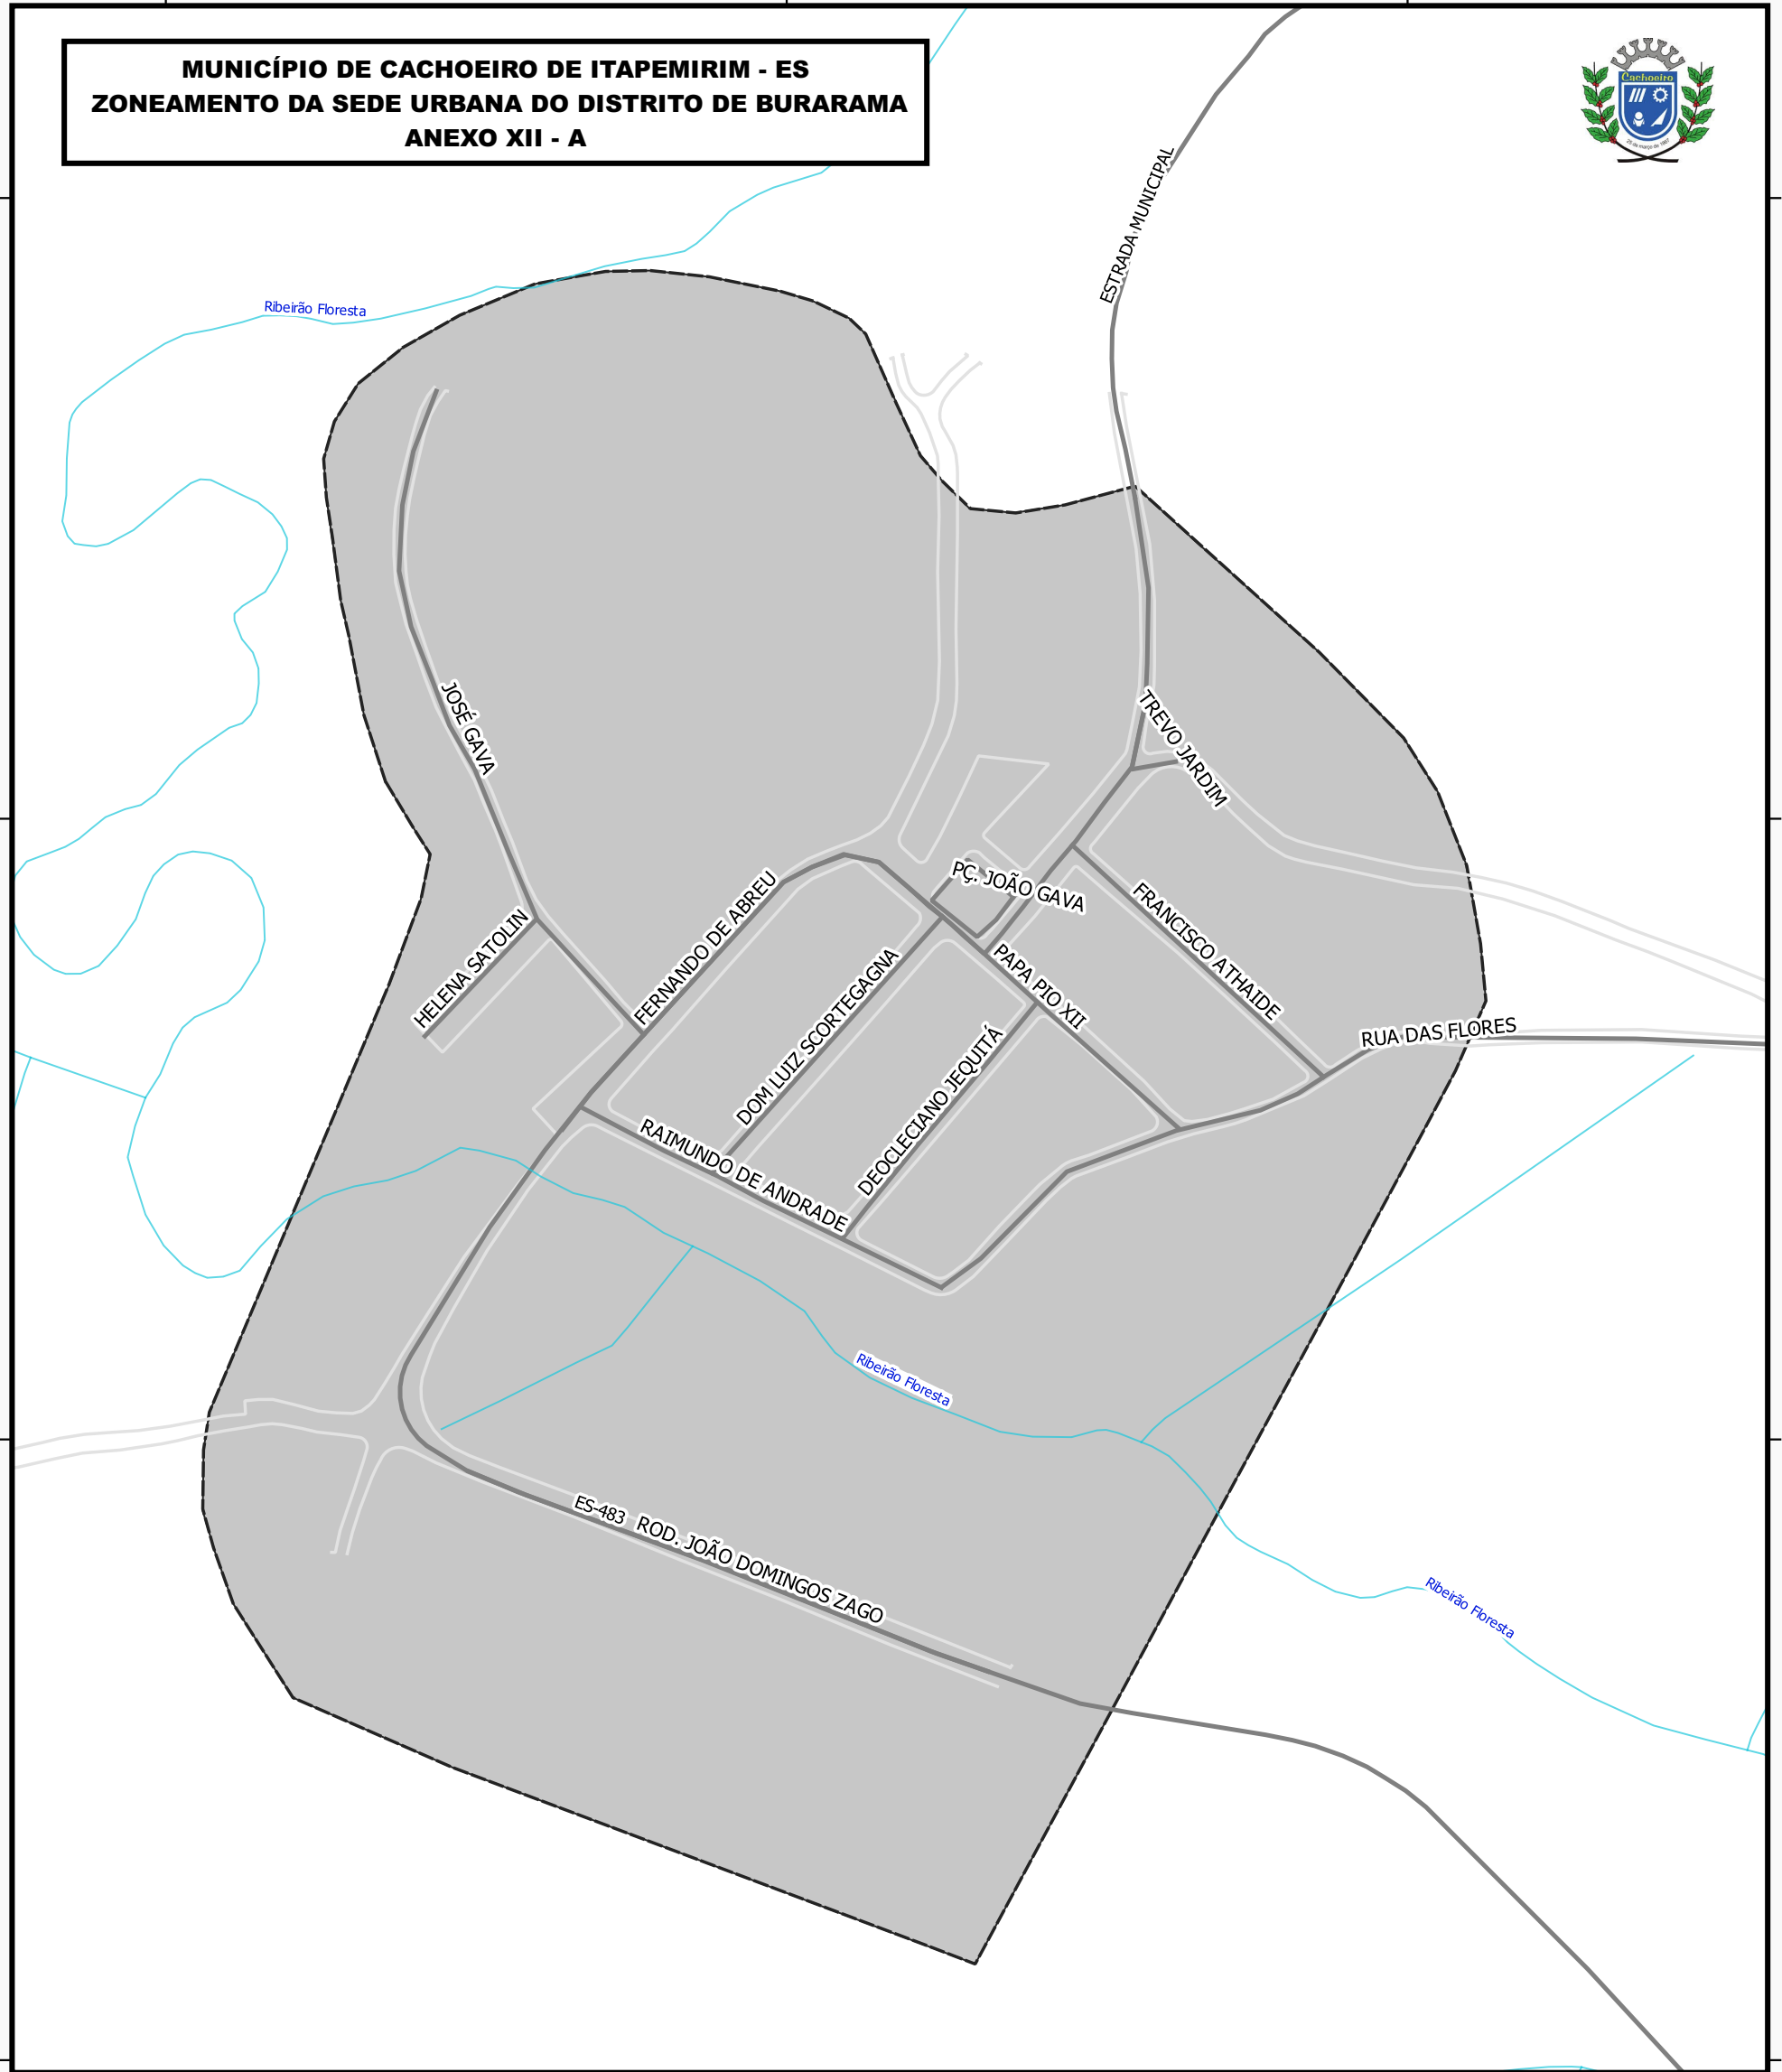

255200

255400

255600

MUNICÍPIO DE CACHOEIRO DE ITAPEMIRIM - ES
ZONEAMENTO DA SEDE URBANA DO DISTRITO DE BURARAMA
ANEXO XII - A

7711600

7711400

7711200

7711000

LEGENDA

ZONEAMENTO DA SEDE URBANA DO DISTRITO DE BURARAMA

-  ZONA DE OCUPAÇÃO CONSOLIDADA
-  PERÍMETRO URBANO DO DISTRITO DE BURARAMA
-  SISTEMA VIÁRIO
-  HIDROGRAFIA

DATUM SIRGAS 2000
PROJEÇÃO UTM / 24S